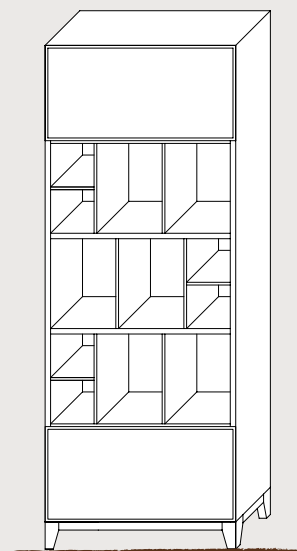

Parete componibile

Wall unit

L4 cm. 245 x 40 x 185 h.

LC052N con 2 ante / with 2 doors
cm. 70 x 40 x 185 h.