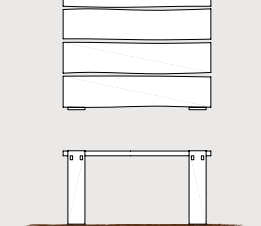

gambe dritte
standard legs

L620N/Q

cm. 156x140x76 h.