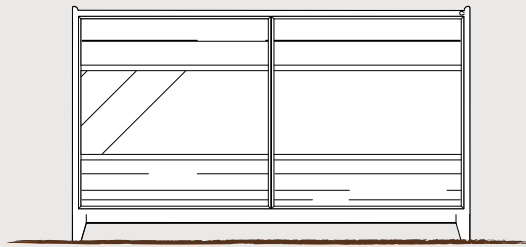

cm. 140 x 50 x 76 h.

L491N/3L

cm. 210 x 50 x 76 h.

Credenza con 2/3 ante
Sideboard with 2/3 doors

L420N/2 cm. 140 x 50 x 78 h.

L420N/3 cm. 210 x 50 x 78 h.

Credenza con 2 o 3 ante legno/vetro

Sideboard with 2 or 3 doors wood/glass

L400N/2V cm. 144 x 50 x 86 h.

L400N/3V cm. 214 x 50 x 86 h.

LEONARDO

L400R/3V credenza finitura Ca' Tiepolo / sideboard Ca' Tiepolo finishing

Credenza finitura Ca' Tiepolo
Sideboard Ca' Tiepolo finishing

L400R/3V cm 214 x 50 x 86 h

L400R/2V cm 144 x 50 x 86 h

Credenza con 2 o 3 ante legno

Sideboard with 2 or 3 doors

L400N/2L cm. 144 x 50 x 86 h.

L400N/3L cm. 214 x 50 x 86 h.

Credenza con 2 ante

Sideboard with 2 doors

L400R/2V cm. 144 x 50 x 86 h.