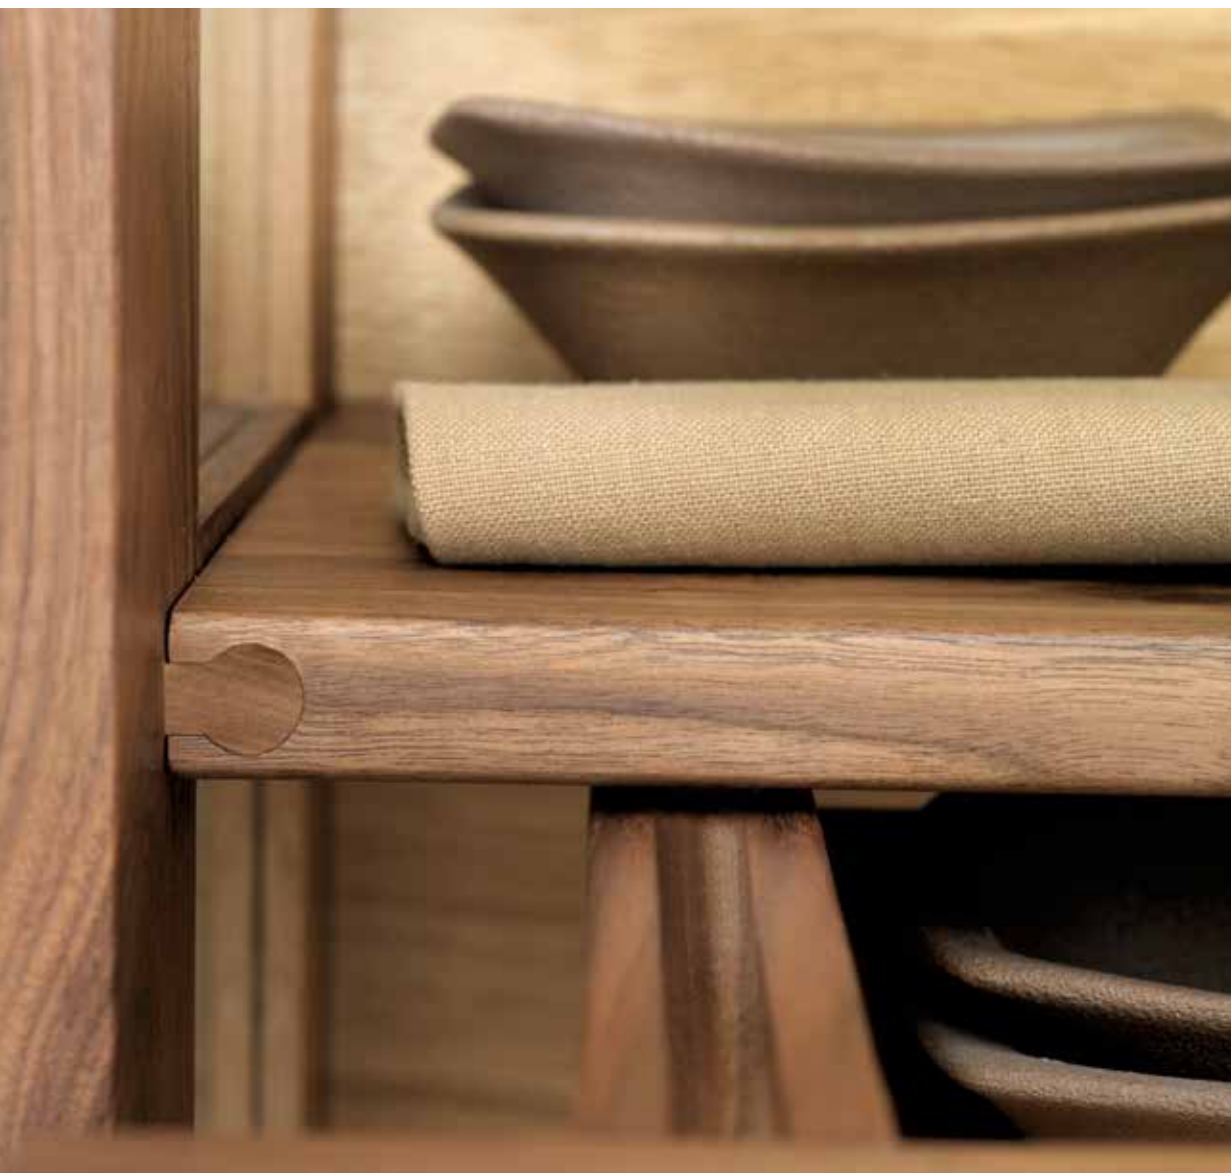

LEONARDO
vivi il benessere