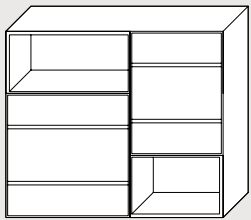

LPAN2N
cm. 140 x 50 x 12 h.

LPA45N
cm. 105 x 40 x 105 h.

Parete componibile

Wall unit

L19 cm. 368 x 50 x 178 h.

LPL12N

cm. 123 x 105 x 40 h.

LPAN3N