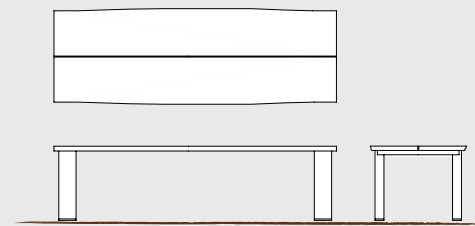

gambe dritte
standard legs

L620N/A

lunghezza fino a 220cm. x larghezza 100 x 76 h. / length up to 220cm. x width 100 x 76 h.

L620N/B

lunghezza da 220 fino a 250cm. x larghezza 100x76 h. / length from to 220 up to 250cm x width 100x76 h.

L620N/C

lunghezza da 250 fino a 300cm. x larghezza 100x76 h. / length from to 250 up to 300cm x width 100x76 h.

L620N/D

lunghezza da 300 fino a 400cm. x larghezza 100x76 h. / length from to 300 up to 400cm x width 100x76 h.