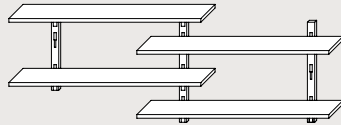

LM105N
cm. 105 x 22 x 2 h.