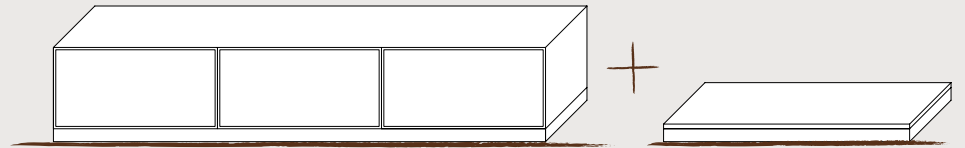

Tel. +39 0424 560560/561272 - Fax +39 0424 561140

www.artebrotto.it - info@artebrotto.it

LEONARDO
L20 parete / wall unit

LPG13N pensile elica

Parete

Wall unit

L20 cm. 315 x 40/50 x 215 h.

LB3D4N
cm. 210 x 50 x 43 h.