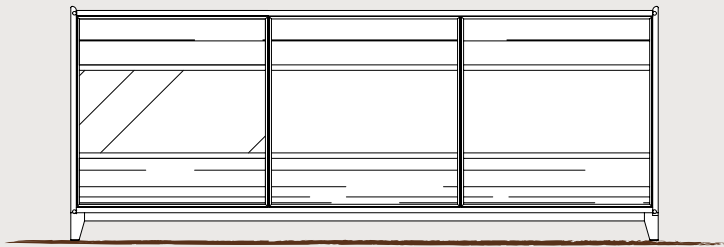

cm. 140 x 50 x 76 h.

L491N/3L

cm. 210 x 50 x 76 h.

Credenza con 2/3 ante
Sideboard with 2/3 doors

L420N/2 cm. 140 x 50 x 78 h.

L420N/3 cm. 210 x 50 x 78 h.

Credenza con 2 o 3 ante legno/vetro

Sideboard with 2 or 3 doors wood/glass

L400N/2V cm. 144 x 50 x 86 h.

L400N/3V cm. 214 x 50 x 86 h.

LEONARDO

L400R/3V credenza finitura Ca' Tiepolo / sideboard Ca' Tiepolo finishing

Credenza finitura Ca' Tiepolo
Sideboard Ca' Tiepolo finishing

L400R/3V cm 214 x 50 x 86 h

L400R/2V cm 144 x 50 x 86 h

Credenza con 2 o 3 ante legno

Sideboard with 2 or 3 doors

L400N/2L cm. 144 x 50 x 86 h.

L400N/3L cm. 214 x 50 x 86 h.

Credenza con 2 ante

Sideboard with 2 doors

L400R/2V cm. 144 x 50 x 86 h.