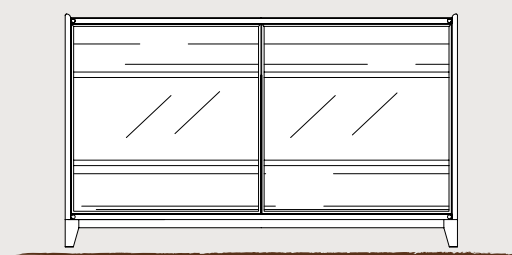

Credenza con 2 o 3 ante legno/vetro

Sideboard with 2 or 3 doors wood/glass

L400N/2V cm. 144 x 50 x 86 h.