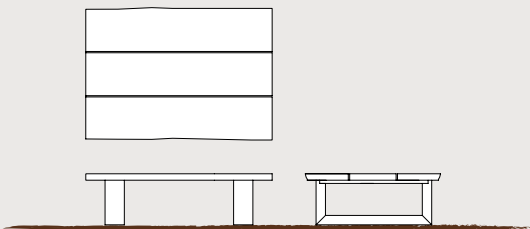

Tavolino "vero"

"Vero" table

L1020N cm. 145 x 105 x 40 h.