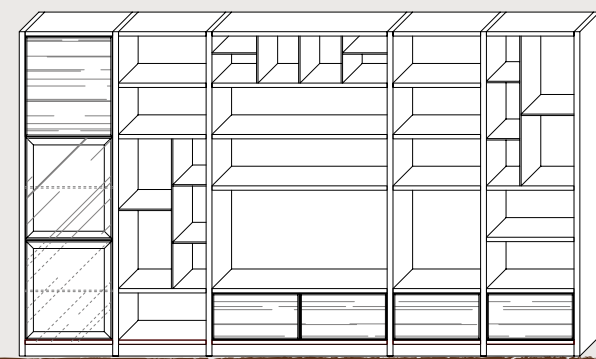

LS/60 cm. 384 x 38 x 222 h.

LEONARDO

LS/66 parete componibile a spalla / modular wall unit Leonardo

Parete componibile a spalla
Modular wall unit Leonardo

LS/66 cm. 305 x 38 x 222 h.

Humans need nature
LEONARDO