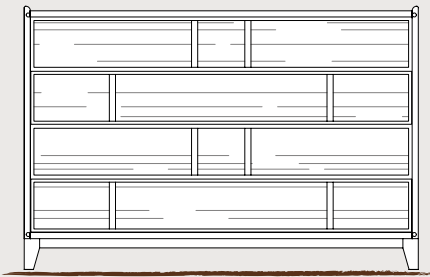

Como'
Chest of drawers

L300N cm. 128 x 50 x 85 h.