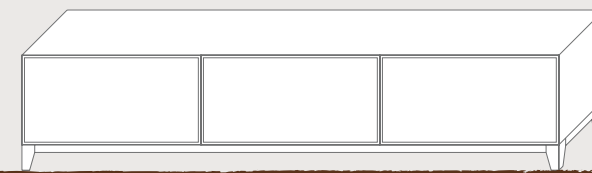

LEONARDO

L1 parete componibile / wall unit
cm. 370 x 40/50 x 185 h

Parete componibile
Wall unit

LPE22N
cm. 140 x 38 x 35 h.

+

+

LB3D4N con 3 cestoni / with 3 drawers
cm. 210 x 50 x 47 h.

LC052N con 2 ante / with 2 doors
cm. 70 x 40 x 185 h.