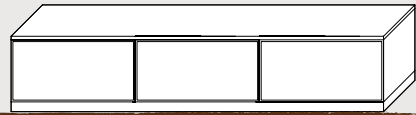

LPAN3N

cm. 158 x 50 x 8 h.

LB3D4N

cm. 210 x 50 x 45 h.