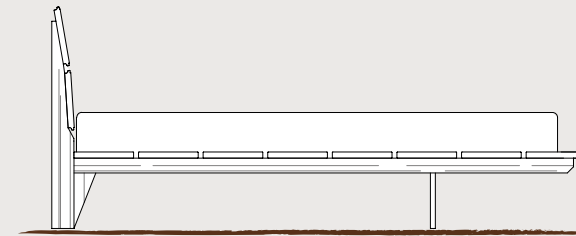

Letto
Bed

L925N/160
cm. 182 x 217 x 90 h.
rete 160 x 195

L925N/180
cm. 202 x 232 x 90 h.
rete 180 x 195