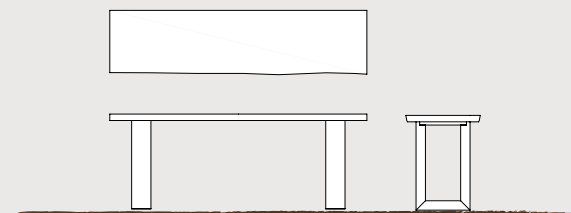

L1620N consolle

Tavolino "vero"

"Vero" table

L1020N cm. 145 x 105 x 40 h.

Consolle "vero"

"Vero" consolle

L1620N cm. 200 x 54 x 70 h.

L1020N tavolino / table