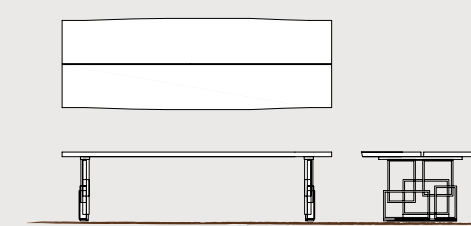

gambe De Stijl
DE STIJL legs

L620N/A2G

L620N/B2G

L620N/C2G

L620N/D2G