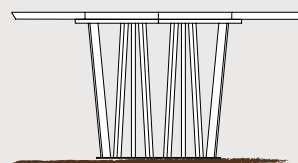

LEONARDO

L66N/150 tavolo finitura levigata / table sanded finishing

ARTE
BROTTO

Tavolo finitura levigata

Table sanded finishing

L660N/150 cm ø150 x 76 h

LEONARDO

L660R/150 tavolo finitura Ca' Tiepolo piallato / table Ca' Tiepolo hand planed finishing