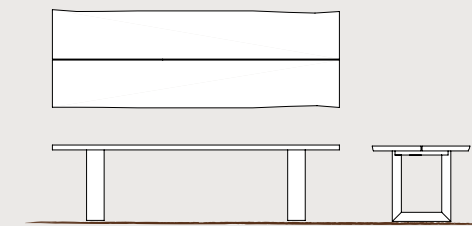

basamento a "U"
"U" base

L620N/AU

lunghezza fino a 220cm. x larghezza 100 x 76 h. / length up to 220cm. x width 100 x 76 h.

L620N/BU

lunghezza da 220 fino a 250cm. x larghezza 100x76 h. / length from to 220 up to 250cm x width 100x76 h.

L620N/CU

lunghezza da 250 fino a 300cm. x larghezza 100x76 h. / length from to 250 up to 300cm x width 100x76 h.

L620N/DU

lunghezza da 300 fino a 400cm. x larghezza 100x76 h. / length from to 300 up to 400cm x width 100x76 h.