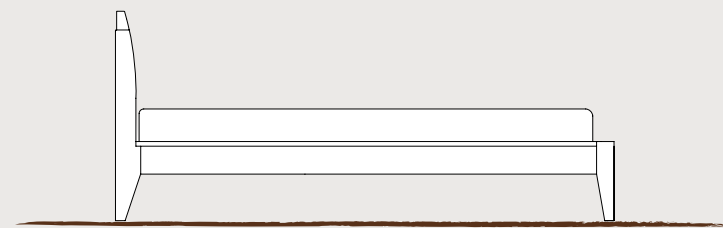

L970N letto con cuscini / bed with pillows

Letto
bed

L970N cm. 174 x 214 x 90 h.

L970N/183 cm. 197 x 240 x 90 h.

L970N/C cuscini / pillows

Letto
Bed

L950N cm. 174 x 223 x 90 h. - rete/bedspring cm. 160 x 195
L950N/183 cm. 197 x 240 x 90 h. - rete/bedspring cm. 180 x 210