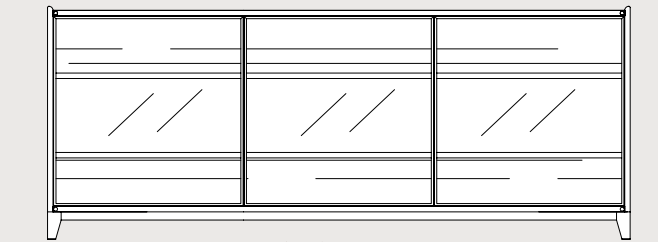

L400N/2V cm. 144 x 50 x 86 h.

L400N/3V cm. 214 x 50 x 86 h.

LEONARDO

L400R/3V credenza finitura Ca' Tiepolo / sideboard Ca' Tiepolo finishing

Credenza finitura Ca' Tiepolo
Sideboard Ca' Tiepolo finishing

L400R/3V cm 214 x 50 x 86 h

L400R/2V cm 144 x 50 x 86 h

Credenza con 2 o 3 ante legno

Sideboard with 2 or 3 doors

L400N/2L cm. 144 x 50 x 86 h.

L400N/3L cm. 214 x 50 x 86 h.

Credenza con 2 ante

Sideboard with 2 doors

L400R/2V cm. 144 x 50 x 86 h.

L400R/3V cm. 214 x 50 x 86 h.

LEONARDO

L401N/3CM credenza / sideboard

Credenza
Sideboard

L401N/3CM cm 210 x 50 x 83 h

LEONARDO

L401R/3CM credenza finitura Ca' Tiepolo / sideboard Ca' Tiepolo finishing

Credenza finitura Ca' Tiepolo
Sideboard Ca' Tiepolo finishing

L401R/3CM cm 210 x 50 x 83 h

LEONARDO

L520N/1V cristalliera / glass cabinet

Cristalliera
Cabinet

L520N/1V cm. 70 x 40 x 216 h.

LEONARDO

L500N/1V vetrina / glass cabinet

Vetrina con anta e due cassetti