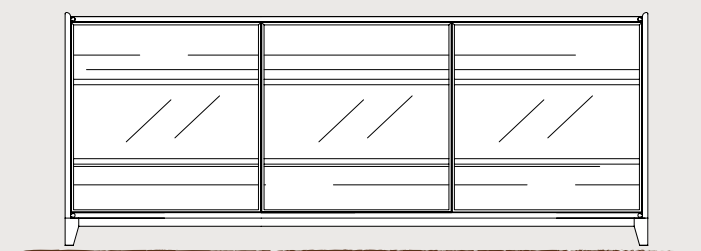

cm. 140 x 50 x 76 h.

L491N/3L

cm. 210 x 50 x 76 h.

Credenza con 2/3 ante
Sideboard with 2/3 doors

L420N/2 cm. 140 x 50 x 78 h.

L420N/3 cm. 210 x 50 x 78 h.

Credenza con 2 o 3 ante legno/vetro

Sideboard with 2 or 3 doors wood/glass

L400N/2V cm. 144 x 50 x 86 h.

L400N/3V cm. 214 x 50 x 86 h.

LEONARDO

L400R/3V credenza finitura Ca' Tiepolo / sideboard Ca' Tiepolo finishing

Credenza finitura Ca' Tiepolo
Sideboard Ca' Tiepolo finishing

L400R/3V cm 214 x 50 x 86 h