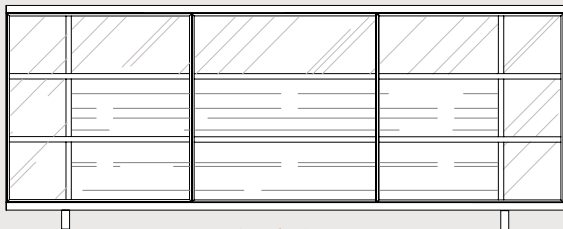

cm. 140 x 50 x 76 h.

L491N/3L

cm. 210 x 50 x 76 h.

Credenza con 2/3 ante
Sideboard with 2/3 doors

L420N/2 cm. 140 x 50 x 78 h.

L420N/3 cm. 210 x 50 x 78 h.

Credenza con 2 o 3 ante legno/vetro

Sideboard with 2 or 3 doors wood/glass

L400R/2V cm 144 x 50 x 86 h

Credenza con 2 o 3 ante legno

Sideboard with 2 or 3 doors

L400N/2L cm. 144 x 50 x 86 h.

L400N/3L cm. 214 x 50 x 86 h.

Credenza con 2 ante

Sideboard with 2 doors

L400R/2V cm. 144 x 50 x 86 h.

L400R/3V cm. 214 x 50 x 86 h.

LEONARDO

L401N/3CM credenza / sideboard

Credenza
Sideboard

L401N/3CM cm 210 x 50 x 83 h

LEONARDO

L401R/3CM credenza finitura Ca' Tiepolo / sideboard Ca' Tiepolo finishing

Credenza finitura Ca' Tiepolo
Sideboard Ca' Tiepolo finishing

L401R/3CM cm 210 x 50 x 83 h

LEONARDO

L520N/1V cristalliera / glass cabinet

Cristalliera
Cabinet

L520N/1V cm. 70 x 40 x 216 h.

LEONARDO

L500N/1V vetrina / glass cabinet

Vetrina con anta e due cassetti