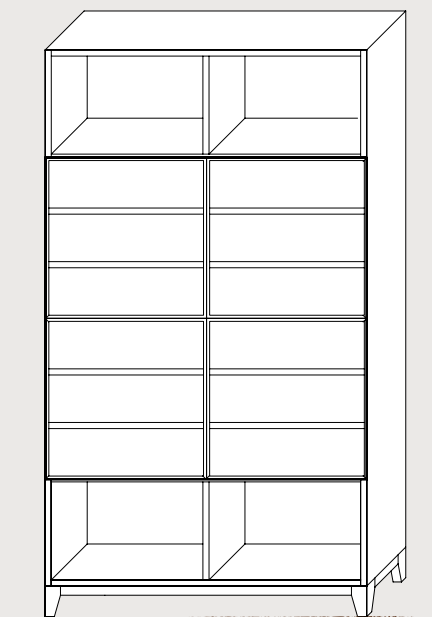

Parete componibile

Wall unit

L4 cm. 245 x 40 x 185 h.

LC052N con 2 ante / with 2 doors
cm. 70 x 40 x 185 h.

LC012N
cm. 70 x 40 x 185 h.

LC073N con 4 ante / with 4 doors
cm. 105 x 40 x 185 h.

Parete componibile a spalla
modular wall unit