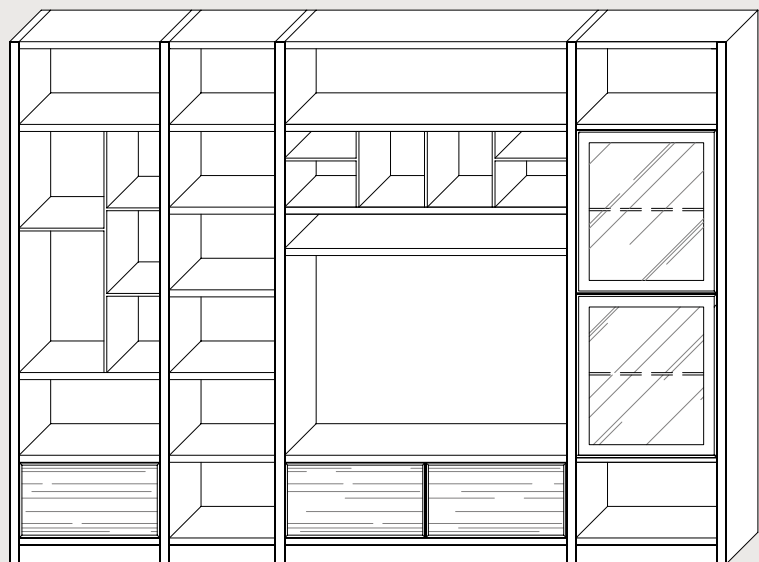

LS/60 cm. 384 x 38 x 222 h.

LEONARDO

LS/66 parete componibile a spalla / modular wall unit Leonardo

Parete componibile a spalla
Modular wall unit Leonardo

LS/66 cm. 305 x 38 x 222 h.

Humans need nature
LEONARDO