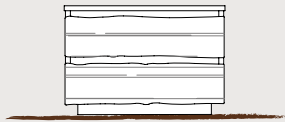

Chest of drawers

L325N/150
cm. 150 x 58 x 86 h.

L325N/130
cm. 130 x 58 x 86 h.

Comodino
Bedside

L125N
cm. 65 x 45 x 44 h.

LEONARDO

L326N settimanale / tall chest

Settimanale
Tall chest