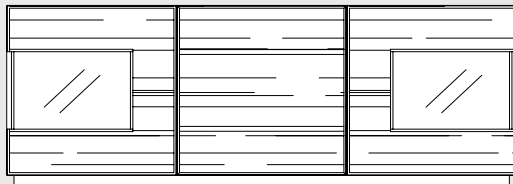

cm. 140 x 50 x 76 h.

L491N/3L

cm. 210 x 50 x 76 h.

Credenza con 2/3 ante
Sideboard with 2/3 doors

L420N/2 cm. 140 x 50 x 78 h.

L420N/3 cm. 210 x 50 x 78 h.

Credenza con 2 o 3 ante legno/vetro

Sideboard with 2 or 3 doors wood/glass

L400N/2V cm. 144 x 50 x 86 h.

L400N/3V cm. 214 x 50 x 86 h.

LEONARDO

L400R/3V credenza finitura Ca' Tiepolo / sideboard Ca' Tiepolo finishing

Credenza finitura Ca' Tiepolo
Sideboard Ca' Tiepolo finishing

L400R/3V cm 214 x 50 x 86 h