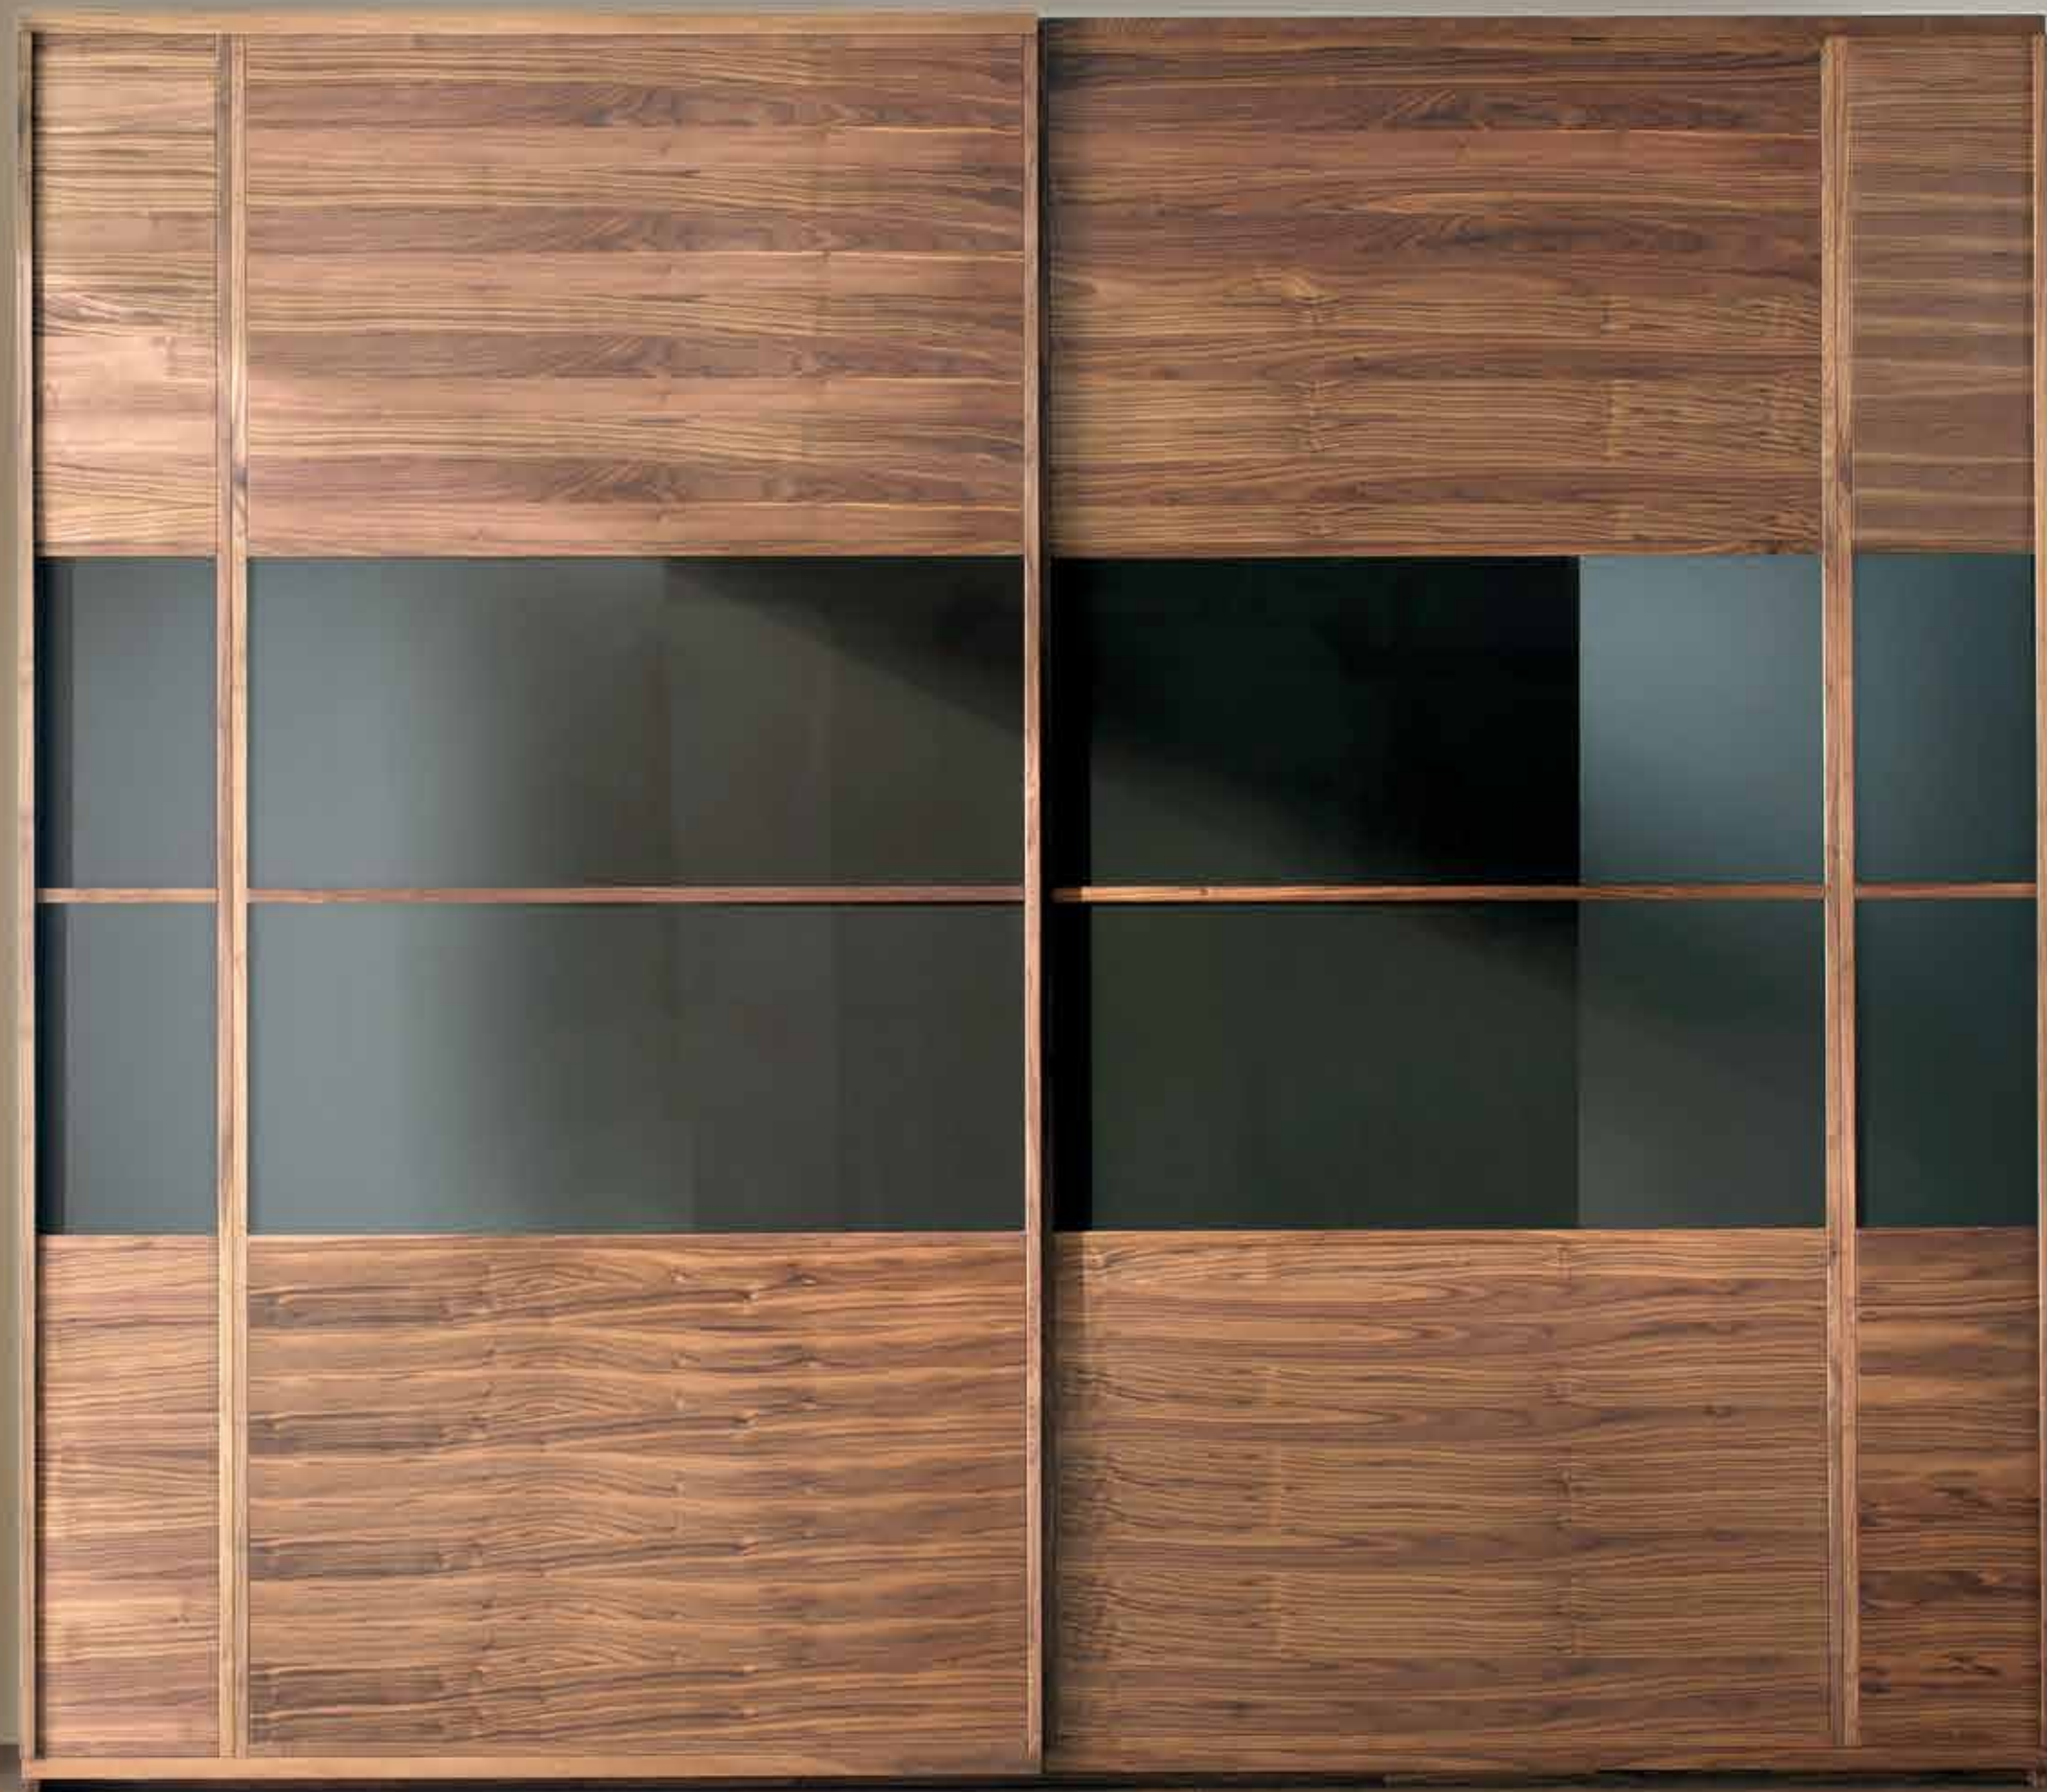

L326N
cm. 80 x 58 x 139 h.

ARTE
BROTTO

Armadio
Wardrobe

L200N/2S cm. 289 x 62 x 254 h.

L200N/2S (attrezzatura interna / inside)

LEONARDO

L200R/2S armadio finitura Ca' Tiepolo / wardrobe Ca' Tiepolo finishing