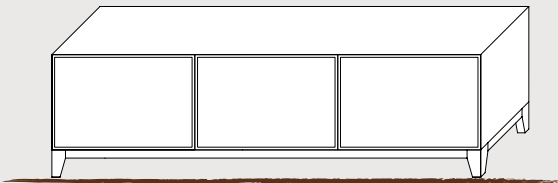

LPV70N
cm. 70 x 70 x 40 h.

LM105N
cm. 105 x 22 x 2 h.

LB2C1N
cm. 105 x 50 x 8 h.

LB3C4N
cm. 210 x 50 x 25 h.

Parete componibile

Wall unit

L7 cm. 350 x 40/50 x 185 h.

LB3D4N con 3 cestoni / with 3 drawers
cm. 210 x 50 x 47 h.