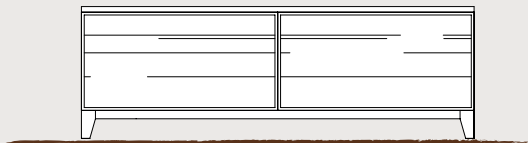

Via Pigna, 36 - 36027 Cusinati di Rosà (VI) - Italia

Tel. +39 0424 560560/561272 - Fax +39 0424 561140

www.artebrotto.it - info@artebrotto.it

Credenza bassa con 2 o 3 ante
Sideboard with 2 or 3 doors

LB2A2N cm. 140 x 50 x 47 h.