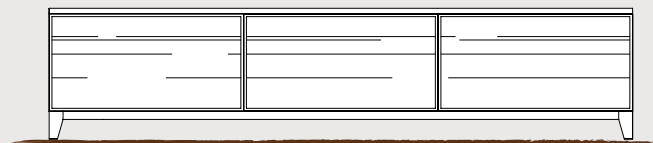

LB3A4N cm. 210 x 50 x 47 h.