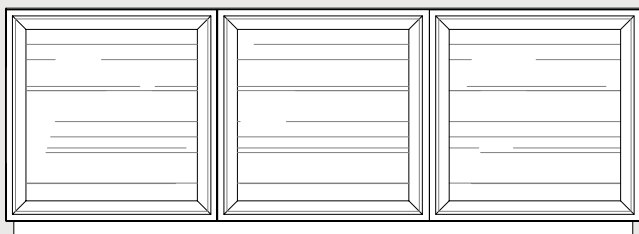

www.artebrotto.it - info@artebrotto.it

LEONARDO

L425N/260 credenza / sideboard

Credenza
sideboard

L425N/260 cm. 260 x 58 x 86 h.

Credenza
sideboard

L425N/220 cm. 220 x 58 x 86 h.

optional interni
inner optionals

LEONARDO

L410N/220V credenza / sideboard

Credenza
con ante complanari
Sliding doors sideboard

L410N/180V cm. 180 x 53 x 85 h.

L410N/220V 220 x 53 x 85 h.

Credenza con 3 ante legno

Sideboard with 3 doors

L491N/2L

cm. 140 x 50 x 76 h.

L491N/3L

cm. 210 x 50 x 76 h.

Credenza con 2/3 ante
Sideboard with 2/3 doors

L420N/2 cm. 140 x 50 x 78 h.

L420N/3 cm. 210 x 50 x 78 h.

Credenza con 2 o 3 ante legno/vetro

Sideboard with 2 or 3 doors wood/glass