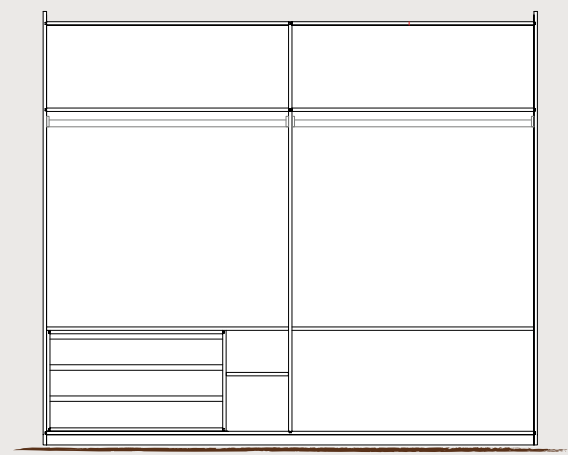

L326N
cm. 80 x 58 x 139 h.

ARTE
BROTTO

Armadio
Wardrobe

L200N/2S cm. 289 x 62 x 254 h.

L200N/2S (attrezzatura interna / inside)

LEONARDO

L200R/2S armadio finitura Ca' Tiepolo / wardrobe Ca' Tiepolo finishing