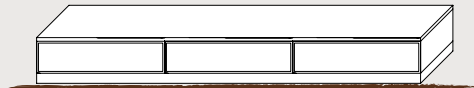

LB2C1N
cm. 105 x 50 x 8 h.