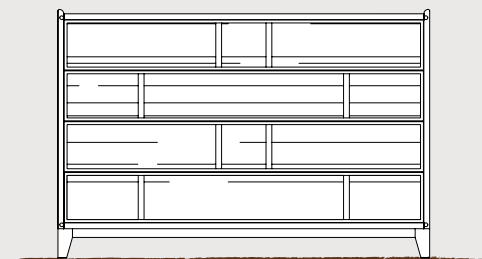

L37N cm. 80 x 180 h.

L36N cm. 80 x 100 h.

LEONARDO

L300R comò finitura Ca' Tiepolo / chest of drawers Ca' Tiepolo finishing

Como' finitura Ca' Tiepolo
Chest of drawers Ca' Tiepolo finishing

L300R
cm. 128 x 50 x 85 h