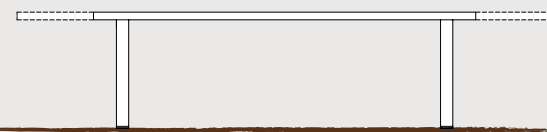

- L640R/300L cm 300 x 100 x 76 h
- L640R/250L cm 250 x 100 x 76 h
- L640R/210L cm 210 x 100 x 76 h
- L640R/180L cm 180 x 100 x 76 h
- L640RX allunghe a parte / separated
  extensions available cm 50 + 50 x 100