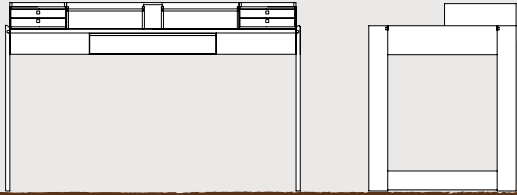

LB3A4N cm. 210 x 50 x 47 h.

LEONARDO

L800N scrittoio / writing desk

L28/ST poltrona / armchair

Scrittoio

Writing desk

L800N cm. 140 x 70 x 89 h.

L800N/B cm. 140 x 70 x 79 h.