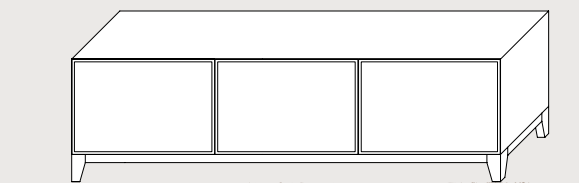

cm. 158 x 50 x 8 h.

LB3D4N

cm. 210 x 50 x 45 h.

Parete componibile

Wall unit

L8 cm. 350 x 40/50 x 150 h.

L1901N
cm. 140 x 40 x 150 h.

LB3D4N con 3 cestoni / with 3 drawers
cm. 210 x 50 x 47 h.