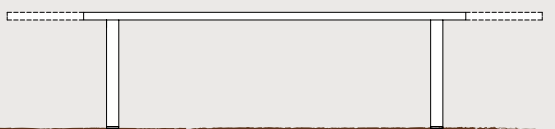

LEONARDO

L625N/200 PLUS tavolo / table

Tavolo allungamento PLUS

Table with PLUS estensions

L625N/200 PLUS cm. 200/300 x 100 x 76 h.
L625N/160 PLUS cm. 160/260 x 100 x 76 h.

LEONARDO

L640N/250L VIVO tavolo finitura piallata / VIVO table hand planed finishing

vivo Tavolo finitura piallata
VIVO table hand planed finishing

L640N/300L cm 300 x 100 x 76 h

L640N/250L cm 250 x 100 x 76 h

L640N/210L cm 210 x 100 x 76 h

L640N/180L cm 180 x 100 x 76 h

L640NX allunghe a parte/separated extensions available cm 50 + 50 x 100