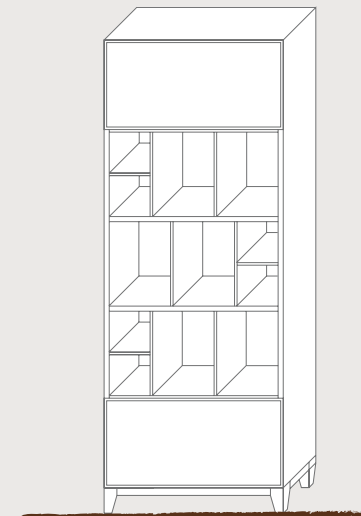

LEONARDO

L1 parete componibile / wall unit
cm. 370 x 40/50 x 185 h

Parete componibile
Wall unit

LPE22N
cm. 140 x 38 x 35 h.

+

+

LB3D4N con 3 cestoni / with 3 drawers
cm. 210 x 50 x 47 h.

LC052N con 2 ante / with 2 doors
cm. 70 x 40 x 185 h.