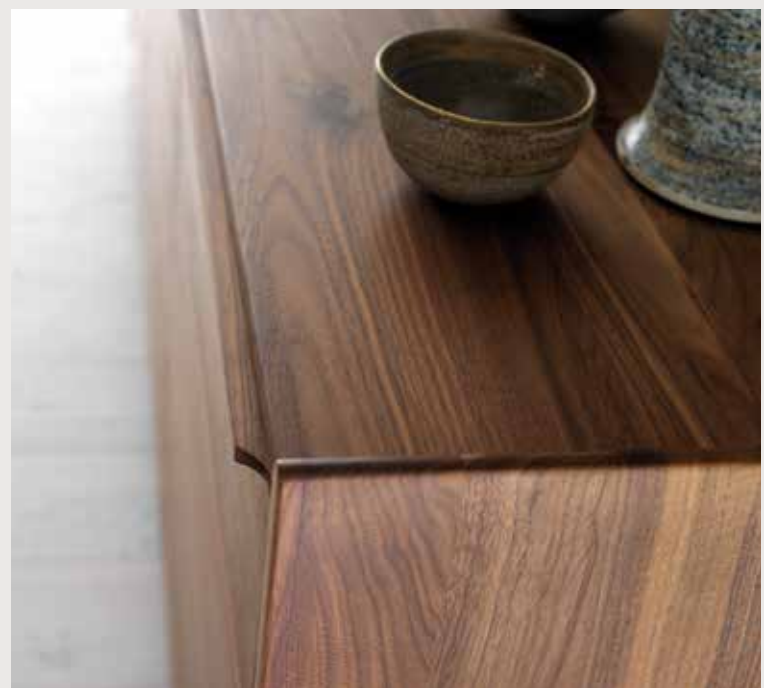

L400R/2V cm 144 x 50 x 86 h

Credenza con 2 o 3 ante legno

Sideboard with 2 or 3 doors

L400N/2L cm. 144 x 50 x 86 h.

L400N/3L cm. 214 x 50 x 86 h.

Credenza con 2 ante

Sideboard with 2 doors

L400R/2V cm. 144 x 50 x 86 h.