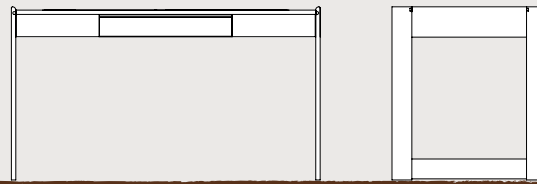

LB3A4N cm. 210 x 50 x 47 h.

LEONARDO

L800N scrittoio / writing desk

L28/ST poltrona / armchair

Scrittoio

Writing desk

L800N cm. 140 x 70 x 89 h.

L800N/B cm. 140 x 70 x 79 h.