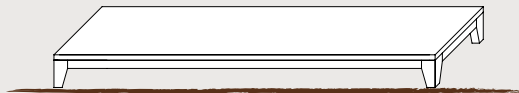

LPV70N
cm. 70 x 70 x 40 h.

LM105N
cm. 105 x 22 x 2 h.

LB2C1N
cm. 105 x 50 x 8 h.

LB3C4N
cm. 210 x 50 x 25 h.

Parete componibile

Wall unit

L7 cm. 350 x 40/50 x 185 h.

LB3D4N con 3 cestoni / with 3 drawers
cm. 210 x 50 x 47 h.