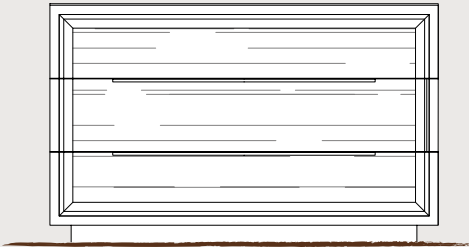

Big bench

L23/PD cm. 100 x 44 x 46 h.

LEONARDO
L391N comò / chest of drawers

Como'

Chest of drawers

L391N

cm. 128 x 50 x 78 h.

Specchiera