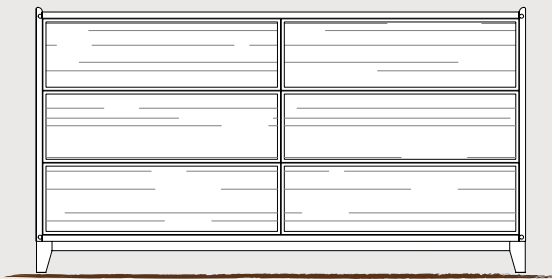

L100R
cm 60 x 40 x 47 h

L101R
cm 60 x 40 x 45 h

LEONARDO
L310N comò / chest of drawers

Como'
Chest of drawers

L310N cm. 158 x 50 x 85 h.

Specchiera
Mirror

L37N cm. 80 x 180 h.

L36N cm. 80 x 100 h.